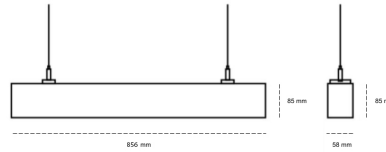

LINEAR LED LINE H 935 21W 856mm LOW UGR WHITE | ON/OFF |

LED	SMD
Barwa światła	3500 [K] STANDARD
CRI	90
Strumień led chip	1920 [lm]
Strumień światła z oprawy	883 [lm]
Zasilanie systemu	21 [W]
Wydajność oprawy oświetleniowej	42 [lm/W]
Kąt świecenia	LOW UGR
Sterowanie	ON/OFF
MacAdam	3 SDCM

Linear LED

Oprawa profilowa ze źródłem światła LED. Dostępność w kolorze białym, czarnym i szarym. Na zamówienie istnieje możliwość lakierowania na dowolny kolor z palety RAL. Profil wykonany z aluminium. Możliwość montażu natynkowego lub na zawieszach. Dostępne przesłony: nano opal, micro pryzma, low UGR.

OPRAWA

Waga	3,9 [kg]
Ochronność IP , IK , klasa	IP 20, IK 1,
Kolor oprawy	WHITE
Rodzaj przesłony	Plastic
Napięcie zasilania	220-240V 50-60Hz

Uwaga: Wszystkie dane są wartościami typowymi. Tolerancja pomiarów +/-10%. Funkcje systemu mogą ulec zmianie wraz z ulepszeniami produktu ze względu na postęp techniczny.

OPCJE

kolor oprawy do wyboru z palety RAL - na zapytanie, możliwość pomalowania oprawy z uzyskaniem efektu drewna, możliwość sterowania mocą świecenia za pomocą systemu CASAMBI / DALI możliwość zastosowania modułów Tunable White

Wygenerowano: 16.07.2024

+48 32 388 80 00

www.cora.pl
cora@cora.pl

Ulica: Ignatza Hakuby 18
41-914 Bytom, Polska