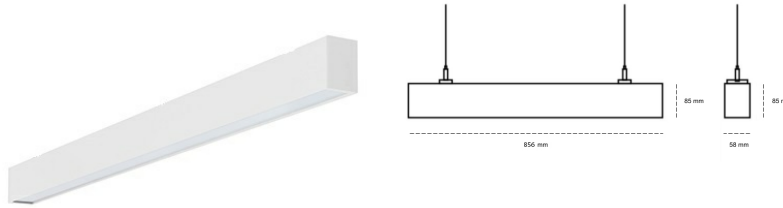

LINEAR LED LINE H 930 21W 856mm LOW UGR WHITE | ON/OFF | THROUGH WIRING

LED	SMD
Barwa światła	3000 [K] STANDARD
CRI	90
Strumień led chip	1860 [lm]
Strumień światła z oprawy	855 [lm]
Zasilanie systemu	21 [W]
Wydajność oprawy oświetleniowej	41 [lm/W]
Kąt świecenia	LOW UGR
Sterowanie	ON/OFF
MacAdam	3 SDCM

Linear LED

Oprawa profilowa ze źródłem światła LED, wyposażona w okablowanie przelotowe umożliwiające łączenie opraw w linii. Dostępność w kolorze białym, czarnym i szarym. Na zamówienie istnieje możliwość lakierowania na dowolny kolor z palety RAL. Profil wykonany z aluminium. Możliwość montażu natynkowego lub na zawieszach. Dostępne przesłony: nano opal, micro pryzma, low UGR.

OPRAWA

Waga	3,9 [kg]
Ochronność IP , IK , klasa	IP 20, IK 1,
Kolor oprawy	WHITE
Rodzaj przesłony	Plastic
Napięcie zasilania	220-240V 50-60Hz

Uwaga: Wszystkie dane są wartościami typowymi. Tolerancja pomiarów +/-10%. Funkcje systemu mogą ulec zmianie wraz z ulepszeniami produktu ze względu na postęp techniczny.

OPCJE

kolor oprawy do wyboru z palety RAL - na zapytanie, możliwość pomalowania oprawy z uzyskaniem efektu drewna, możliwość sterowania mocą świecenia za pomocą systemu CASAMBI / DALI możliwość zastosowania modułów Tunable White

Wygenerowano: 16.07.2024

+48 32 388 80 00

www.cora.pl
cora@cora.pl

Ulica: Ignatza Hakuby 18
41-914 Bytom, Polska