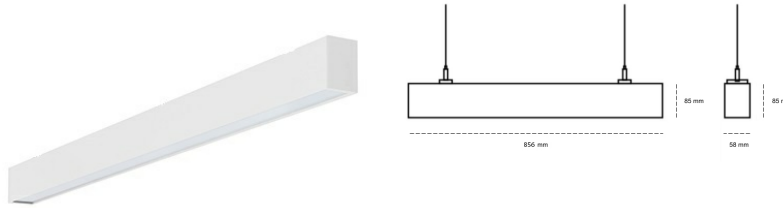

LINEAR LED LINE H 840 21W 856mm LOW UGR WHITE | ON/OFF | THROUGH WIRING

Kod produktu: H084-K0003-3F840-##-H3L-ZLN6_350-##-3PO

LED	SMD
Barwa światła	4000 [K] STANDARD
CRI	80
Strumień led chip	2280 [lm]
Strumień światła z oprawy	1048 [lm]
Zasilanie systemu	21 [W]
Wydajność oprawy oświetleniowej	50 [lm/W]
Kąt świecenia	LOW UGR
Sterowanie	ON/OFF
MacAdam	3 SDCM

Linear LED

Oprawa profilowa ze źródłem światła LED, wyposażona w okablowanie przelotowe umożliwiające łączenie opraw w linii. Dostępność w kolorze białym, czarnym i szarym. Na zamówienie istnieje możliwość lakierowania na dowolny kolor z palety RAL. Profil wykonany z aluminium. Możliwość montażu natynkowego lub na zawieszach. Dostępne przesłony: nano opal, micro pryzma, low UGR.

OPRAWA

Waga	3,9 [kg]
Ochronność IP , IK , klasa	IP 20, IK 1,
Kolor oprawy	WHITE
Rodzaj przesłony	Plastic
Napięcie zasilania	220-240V 50-60Hz

Uwaga: Wszystkie dane są wartościami typowymi. Tolerancja pomiarów +/-10%. Funkcje systemu mogą ulec zmianie wraz z ulepszeniami produktu ze względu na postęp techniczny.