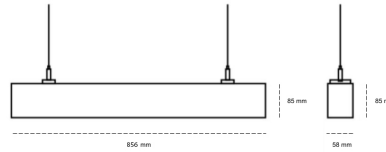

LINEAR LED LINE H 830 29W 856mm LOW UGR WHITE | ON/OFF |

LED	SMD
Barwa światła	3000 [K] STANDARD
CRI	80
Strumień led chip	4581 [lm]
Strumień światła z oprawy	2107 [lm]
Zasilanie systemu	29 [W]
Wydajność oprawy oświetleniowej	73 [lm/W]
Kąt świecenia	LOW UGR
Sterowanie	ON/OFF
MacAdam	3 SDCM

Linear LED

Oprawa profilowa ze źródłem światła LED. Dostępność w kolorze białym, czarnym i szarym. Na zamówienie istnieje możliwość lakierowania na dowolny kolor z palety RAL. Profil wykonany z aluminium. Możliwość montażu natynkowego lub na zawieszach. Dostępne przesłony: nano opal, micro pryzma, low UGR.

OPRAWA

Waga	3,9 [kg]
Ochronność IP , IK , klasa	IP 20, IK 1,
Kolor oprawy	WHITE
Rodzaj przesłony	Plastic
Napięcie zasilania	220-240V 50-60Hz

Uwaga: Wszystkie dane są wartościami typowymi. Tolerancja pomiarów +/-10%. Funkcje systemu mogą ulec zmianie wraz z ulepszeniami produktu ze względu na postęp techniczny.

OPCJE

kolor oprawy do wyboru z palety RAL - na zapytanie, możliwość pomalowania oprawy z uzyskaniem efektu drewna, możliwość sterowania mocą świecenia za pomocą systemu CASAMBI / DALI możliwość zastosowania modułów Tunable White

Wygenerowano: 16.07.2024

+48 32 388 80 00

www.corra.pl
corra@corra.pl

Ulica: Ignatza Hakuby 18
41-914 Bytom, Polska