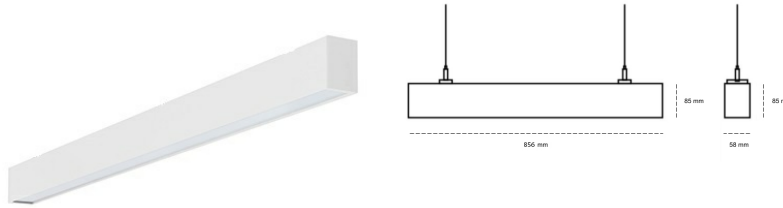

LINEAR LED LINE H 830 21W 856mm NANO OPAL WHITE | ON/OFF |

LED	SMD
Barwa światła	3000 [K] STANDARD
CRI	80
Strumień led chip	2184 [lm]
Strumień światła z oprawy	1288 [lm]
Zasilanie systemu	21 [W]
Wydajność oprawy oświetleniowej	61 [lm/W]
Kąt świecenia	NANO OPAL
Sterowanie	ON/OFF
MacAdam	3 SDCM

Linear LED

Oprawa profilowa ze źródłem światła LED. Dostępność w kolorze białym, czarnym i szarym. Na zamówienie istnieje możliwość lakierowania na dowolny kolor z palety RAL. Profil wykonany z aluminium. Możliwość montażu natynkowego lub na zawieszach. Dostępne przesłony: nano opal, micro pryzma, low UGR.

OPRAWA

Waga	3,9 [kg]
Ochronność IP , IK , klasa	IP 20, IK 1,
Kolor oprawy	WHITE
Rodzaj przesłony	Plastic
Napięcie zasilania	220-240V 50-60Hz

Uwaga: Wszystkie dane są wartościami typowymi. Tolerancja pomiarów +/-10%. Funkcje systemu mogą ulec zmianie wraz z ulepszeniami produktu ze względu na postęp techniczny.

OPCJE

kolor oprawy do wyboru z palety RAL - na zapytanie, możliwość pomalowania oprawy z uzyskaniem efektu drewna, możliwość sterowania mocą świecenia za pomocą systemu CASAMBI / DALI możliwość zastosowania modułów Tunable White

Wygenerowano: 14.08.2024

+48 32 388 80 00

www.corra.pl
cora@cora.pl

Ulica: Ignatza Hakuby 18
41-914 Bytom, Polska