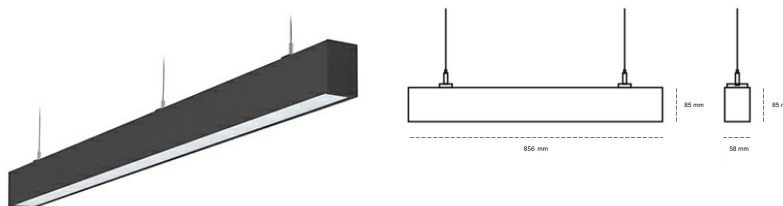

LINEAR LED LINE H 940 21W 856mm LOW UGR BLACK | ON/OFF |

LED	SMD
Barwa światła	4000 [K] STANDARD
CRI	90
Strumień led chip	2184 [lm]
Strumień światła z oprawy	1004 [lm]
Zasilanie systemu	21 [W]
Wydajność oprawy oświetleniowej	48 [lm/W]
Kąt świecenia	LOW UGR
Sterowanie	ON/OFF
MacAdam	3 SDCM

Linear LED

Oprawa profilowa ze źródłem światła LED. Dostępność w kolorze białym, czarnym i szarym. Na zamówienie istnieje możliwość lakierowania na dowolny kolor z palety RAL. Profil wykonany z aluminium. Możliwość montażu natynkowego lub na zawieszach. Dostępne przesłony: nano opal, micro pryzma, low UGR.

OPRAWA

Waga	3,9 [kg]
Ochronność IP , IK , klasa	IP 20, IK 1,
Kolor oprawy	BLACK
Rodzaj przesłony	Plastic
Napięcie zasilania	220-240V 50-60Hz

Uwaga: Wszystkie dane są wartościami typowymi. Tolerancja pomiarów +/-10%. Funkcje systemu mogą ulec zmianie wraz z ulepszeniami produktu ze względu na postęp techniczny.

OPCJE

kolor oprawy do wyboru z palety RAL - na zapytanie, możliwość pomalowania oprawy z uzyskaniem efektu drewna, możliwość sterowania mocą świecenia za pomocą systemu CASAMBI / DALI możliwość zastosowania modułów Tunable White

Wygenerowano: 16.07.2024

+48 32 388 80 00

www.corra.pl
corra@corra.pl

Ulica: Ignatza Hakuby 18
41-914 Bytom, Polska