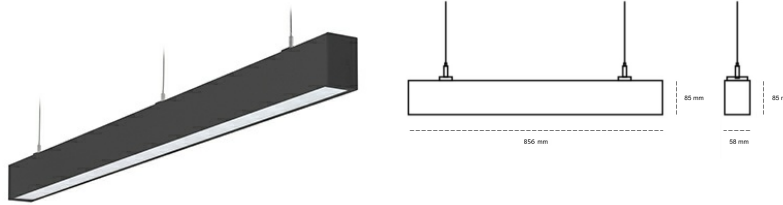

LINEAR LED LINE H 840 21W 856mm MICROPRYZMA BLACK | ON/OFF |

Kod produktu: H084-K0002-3F840-##-H3M-ZLN6_350-##-###

LED	SMD
Barwa światła	4000 [K] STANDARD
CRI	80
Strumień led chip	2280 [lm]
Strumień światła z oprawy	1368 [lm]
Zasilanie systemu	21 [W]
Wydajność oprawy oświetleniowej	65 [lm/W]
Kąt świecenia	MICROPRYZMA
Sterowanie	ON/OFF
MacAdam	3 SDCM

Linear LED

Oprawa profilowa ze źródłem światła LED. Dostępność w kolorze białym, czarnym i szarym. Na zamówienie istnieje możliwość lakierowania na dowolny kolor z palety RAL. Profil wykonany z aluminium. Możliwość montażu natynkowego lub na zawieszniach. Dostępne przesłony: nano opał, micro pryzma, low UGR.

OPRAWA

Waga	3,9 [kg]
Ochronność IP , IK , klasa	IP 20, IK 1,
Kolor oprawy	BLACK
Rodzaj przesłony	Plastic
Napięcie zasilania	220-240V 50-60Hz

Uwaga: Wszystkie dane są wartościami typowymi. Tolerancja pomiarów +/-10%. Funkcje systemu mogą ulec zmianie wraz z ulepszeniami produktu ze względu na postęp techniczny.