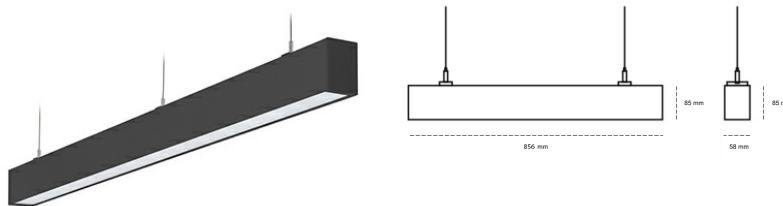

LINEAR LED LINE H 830 29W 856mm LOW UGR BLACK | ON/OFF | THROUGH WIRING

Kod produktu: H084-K0002-3F830-##-H3L-ZLN6_500-##-3PO

LED	SMD
Barwa światła	3000 [K] STANDARD
CRI	80
Strumień led chip	4581 [lm]
Strumień światła z oprawy	2107 [lm]
Zasilanie systemu	29 [W]
Wydajność oprawy oświetleniowej	73 [lm/W]
Kąt świecenia	LOW UGR
Sterowanie	ON/OFF
MacAdam	3 SDCM

Linear LED

Oprawa profilowa ze źródłem światła LED, wyposażona w okablowanie przelotowe umożliwiające łączenie opraw w linii. Dostępność w kolorze białym, czarnym i szarym. Na zamówienie istnieje możliwość lakierowania na dowolny kolor z palety RAL. Profil wykonany z aluminium. Możliwość montażu natynkowego lub na zawieszach. Dostępne przesłony: nano opal, micro pryzma, low UGR.

OPRAWA

Waga	3,9 [kg]
Ochronność IP , IK , klasa	IP 20, IK 1,
Kolor oprawy	BLACK
Rodzaj przesłony	Plastic
Napięcie zasilania	220-240V 50-60Hz

Uwaga: Wszystkie dane są wartościami typowymi. Tolerancja pomiarów +/-10%. Funkcje systemu mogą ulec zmianie wraz z ulepszeniami produktu ze względu na postęp techniczny.