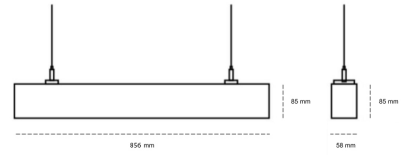

LINEAR LED LINE H 935 21W 856mm MICROPRYZMA GREY | ON/OFF |

LED	SMD
Barwa światła	3500 [K] STANDARD
CRI	90
Strumień led chip	1920 [lm]
Strumień światła z oprawy	1152 [lm]
Zasilanie systemu	21 [W]
Wydajność oprawy oświetleniowej	55 [lm/W]
Kąt świecenia	MICROPRYZMA
Sterowanie	ON/OFF
MacAdam	3 SDCM

Linear LED

Oprawa profilowa ze źródłem światła LED. Dostępność w kolorze białym, czarnym i szarym. Na zamówienie istnieje możliwość lakierowania na dowolny kolor z palety RAL. Profil wykonany z aluminium. Możliwość montażu natynkowego lub na zawieszisach. Dostępne przesłony: nano opal, micro pryzma, low UGR.

OPRAWA

Waga	3,9 [kg]
Ochronność IP , IK , klasa	IP 20, IK 1,
Kolor oprawy	BLACK
Rodzaj przesłony	Plastic
Napięcie zasilania	220-240V 50-60Hz

Uwaga: Wszystkie dane są wartościami typowymi. Tolerancja pomiarów +/-10%. Funkcje systemu mogą ulec zmianie wraz z ulepszeniami produktu ze względu na postęp techniczny.

OPCJE

kolor oprawy do wyboru z palety RAL - na zapytanie, możliwość pomalowania oprawy z uzyskaniem efektu drewna, możliwość sterowania mocą świecenia za pomocą systemu CASAMBI / DALI możliwość zastosowania modułów Tunable White

Wygenerowano: 17.09.2024