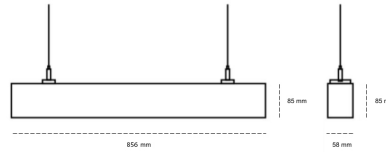

LINEAR LED LINE H 830 29W 856mm MICROPRYZMA GREY | ON/OFF | THROUGH WIRING

Kod produktu: H084-K0001-3F830-##-H3M-ZLN6_500-##-3PO

LED	SMD
Barwa światła	3000 [K] STANDARD
CRI	80
Strumień led chip	4581 [lm]
Strumień światła z oprawy	2702 [lm]
Zasilanie systemu	29 [W]
Wydajność oprawy oświetleniowej	93 [lm/W]
Kąt świecenia	MICROPRYZMA
Sterowanie	ON/OFF
MacAdam	3 SDCM

Linear LED

Oprawa profilowa ze źródłem światła LED, wyposażona w okablowanie przelotowe umożliwiające łączenie opraw w linii. Dostępność w kolorze białym, czarnym i szarym. Na zamówienie istnieje możliwość lakierowania na dowolny kolor z palety RAL. Profil wykonany z aluminium. Możliwość montażu natynkowego lub na zawieszach. Dostępne przesłony: nano opal, micro pryzma, low UGR.

OPRAWA

Waga	3,9 [kg]
Ochronność IP , IK , klasa	IP 20, IK 1,
Kolor oprawy	GREY
Rodzaj przesłony	Plastic
Napięcie zasilania	220-240V 50-60Hz

Uwaga: Wszystkie dane są wartościami typowymi. Tolerancja pomiarów +/-10%. Funkcje systemu mogą ulec zmianie wraz z ulepszeniami produktu ze względu na postęp techniczny.