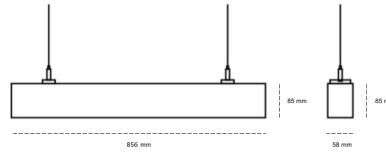

LINEAR LED LINE H 830 21W 856mm LOW UGR GREY | ON/OFF |

LED	SMD
Barwa światła	3000 [K] STANDARD
CRI	80
Strumień led chip	2184 [lm]
Strumień światła z oprawy	1004 [lm]
Zasilanie systemu	21 [W]
Wydajność oprawy oświetleniowej	48 [lm/W]
Kąt świecenia	LOW UGR
Sterowanie	ON/OFF
MacAdam	3 SDCM

Linear LED

Oprawa profilowa ze źródłem światła LED. Dostępność w kolorze białym, czarnym i szarym. Na zamówienie istnieje możliwość lakierowania na dowolny kolor z palety RAL. Profil wykonany z aluminium. Możliwość montażu natynkowego lub na zawieszach. Dostępne przesłony: nano opal, micro pryzma, low UGR.

OPRAWA

Waga	3,9 [kg]
Ochronność IP , IK , klasa	IP 20, IK 1,
Kolor oprawy	GREY
Rodzaj przesłony	Plastic
Napięcie zasilania	220-240V 50-60Hz

Uwaga: Wszystkie dane są wartościami typowymi. Tolerancja pomiarów +/-10%. Funkcje systemu mogą ulec zmianie wraz z ulepszeniami produktu ze względu na postęp techniczny.

OPCJE

kolor oprawy do wyboru z palety RAL - na zapytanie, możliwość pomalowania oprawy z uzyskaniem efektu drewna, możliwość sterowania mocą świecenia za pomocą systemu CASAMBI / DALI możliwość zastosowania modułów Tunable White

Wygenerowano: 16.07.2024

+48 32 388 80 00

www.corra.pl
corra@corra.pl

Ulica: Ignatza Hakuby 18
41-914 Bytom, Polska