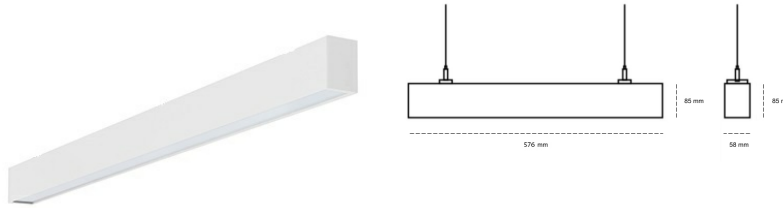

LINEAR LED LINE H 940 21W 576mm MICROPRYZMA WHITE | ON/OFF |

Kod produktu: H056-K0003-2F940-##-H2M-ZLN7_500-##-###

LED	SMD
Barwa światła	4000 [K] STANDARD
CRI	90
Strumień led chip	3054 [lm]
Strumień światła z oprawy	1832 [lm]
Zasilanie systemu	21 [W]
Wydajność oprawy oświetleniowej	87 [lm/W]
Kąt świecenia	MICROPRYZMA
Sterowanie	ON/OFF
MacAdam	3 SDCM

Linear LED

Oprawa profilowa ze źródłem światła LED. Dostępność w kolorze białym, czarnym i szarym. Na zamówienie istnieje możliwość lakierowania na dowolny kolor z palety RAL. Profil wykonany z aluminium. Możliwość montażu natynkowego lub na zawieszach. Dostępne przesłony: nano opal, micro pryzma, low UGR.

OPRAWA

Waga	3,9 [kg]
Ochronność IP , IK , klasa	IP 20, IK 1,
Kolor oprawy	WHITE
Rodzaj przesłony	Plastic
Napięcie zasilania	220-240V 50-60Hz

Uwaga: Wszystkie dane są wartościami typowymi. Tolerancja pomiarów +/-10%. Funkcje systemu mogą ulec zmianie wraz z ulepszeniami produktu ze względu na postęp techniczny.