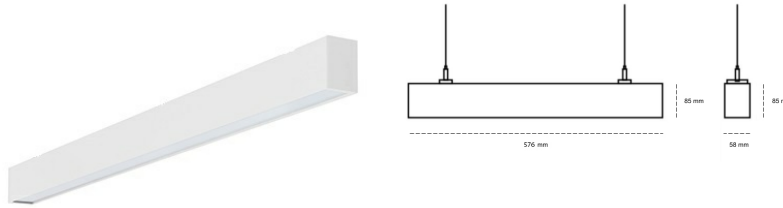

LINEAR LED LINE H 935 15W 576mm NANO OPAL WHITE | ON/OFF |

LED	SMD
Barwa światła	3500 [K] STANDARD
CRI	90
Strumień led chip	960 [lm]
Strumień światła z oprawy	566 [lm]
Zasilanie systemu	15 [W]
Wydajność oprawy oświetleniowej	38 [lm/W]
Kąt świecenia	NANO OPAL
Sterowanie	ON/OFF
MacAdam	3 SDCM

Linear LED

Oprawa profilowa ze źródłem światła LED. Dostępność w kolorze białym, czarnym i szarym. Na zamówienie istnieje możliwość lakierowania na dowolny kolor z palety RAL. Profil wykonany z aluminium. Możliwość montażu natynkowego lub na zawieszach. Dostępne przesłony: nano opal, micro pryzma, low UGR.

OPRAWA

Waga	3,9 [kg]
Ochronność IP , IK , klasa	IP 20, IK 1,
Kolor oprawy	WHITE
Rodzaj przesłony	Plastic
Napięcie zasilania	220-240V 50-60Hz

Uwaga: Wszystkie dane są wartościami typowymi. Tolerancja pomiarów +/-10%. Funkcje systemu mogą ulec zmianie wraz z ulepszeniami produktu ze względu na postęp techniczny.

OPCJE

kolor oprawy do wyboru z palety RAL - na zapytanie, możliwość pomalowania oprawy z uzyskaniem efektu drewna, możliwość sterowania mocą świecenia za pomocą systemu CASAMBI / DALI możliwość zastosowania modułów Tunable White

Wygenerowano: 16.07.2024

+48 32 388 80 00

www.cora.pl
cora@cora.pl

Ulica: Ignatza Hakuby 18
41-914 Bytom, Polska