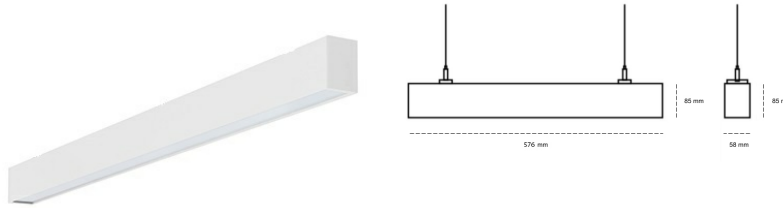

## LINEAR LED LINE H 840 15W 576mm LOW UGR WHITE | ON/OFF |

Kod produktu: H056-K0003-2F840-##-H2L-ZLN9\_350-###-###

LED	SMD
Barwa światła	4000 [K] STANDARD
CRI	80
Strumień led chip	1140 [lm]
Strumień światła z oprawy	524 [lm]
Zasilanie systemu	15 [W]
Wydajność oprawy oświetleniowej	35 [lm/W]
Kąt świecenia	LOW UGR
Sterowanie	ON/OFF
MacAdam	3 SDCM

### Linear LED

Oprawa profilowa ze źródłem światła LED. Dostępność w kolorze białym, czarnym i szarym. Na zamówienie istnieje możliwość lakierowania na dowolny kolor z palety RAL. Profil wykonany z aluminium. Możliwość montażu natynkowego lub na zawieszach. Dostępne przesłony: nano opal, micro pryzma, low UGR.

### OPRAWA

Waga	3,9 [kg]
Ochronność IP , IK , klasa	IP 20, IK 1,
Kolor oprawy	WHITE
Rodzaj przesłony	Plastic
Napięcie zasilania	220-240V 50-60Hz

Uwaga: Wszystkie dane są wartościami typowymi. Tolerancja pomiarów +/-10%. Funkcje systemu mogą ulec zmianie wraz z ulepszeniami produktu ze względu na postęp techniczny.