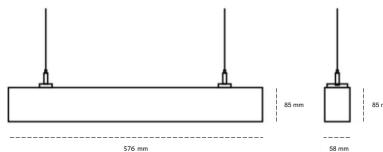

LINEAR LED LINE H 840 21W 576mm LOW UGR WHITE | ON/OFF |

LED	SMD
Barwa światła	4000 [K] STANDARD
CRI	80
Strumień led chip	3186 [lm]
Strumień światła z oprawy	1465 [lm]
Zasilanie systemu	21 [W]
Wydajność oprawy oświetleniowej	70 [lm/W]
Kąt świecenia	LOW UGR
Sterowanie	ON/OFF
MacAdam	3 SDCM

Linear LED

Oprawa profilowa ze źródłem światła LED. Dostępność w kolorze białym, czarnym i szarym. Na zamówienie istnieje możliwość lakierowania na dowolny kolor z palety RAL. Profil wykonany z aluminium. Możliwość montażu natynkowego lub na zawieszach. Dostępne przesłony: nano opal, micro pryzma, low UGR.

OPRAWA

Waga	3,9 [kg]
Ochronność IP , IK , klasa	IP 20, IK 1,
Kolor oprawy	WHITE
Rodzaj przesłony	Plastic
Napięcie zasilania	220-240V 50-60Hz

Uwaga: Wszystkie dane są wartościami typowymi. Tolerancja pomiarów +/-10%. Funkcje systemu mogą ulec zmianie wraz z ulepszeniami produktu ze względu na postęp techniczny.

OPCJE

kolor oprawy do wyboru z palety RAL - na zapytanie, możliwość pomalowania oprawy z uzyskaniem efektu drewna, możliwość sterowania mocą świecenia za pomocą systemu CASAMBI / DALI możliwość zastosowania modułów Tunable White

Wygenerowano: 16.07.2024

+48 32 388 80 00

www.cora.pl
cora@cora.pl

Ulica: Ignatza Hakuby 18
41-914 Bytom, Polska