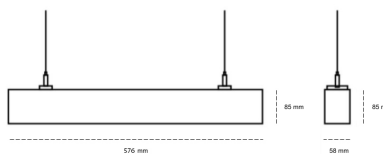

## LINEAR LED LINE H 830 15W 576mm MICROPRYZMA WHITE | ON/OFF |

Kod produktu: H056-K0003-2F830-##-H2M-ZLN9\_350-##-###

LED	SMD
Barwa światła	3000 [K] STANDARD
CRI	80
Strumień led chip	1092 [lm]
Strumień światła z oprawy	644 [lm]
Zasilanie systemu	15 [W]
Wydajność oprawy oświetleniowej	43 [lm/W]
Kąt świecenia	MICROPRYZMA
Sterowanie	ON/OFF
MacAdam	3 SDCM

### OPRAWA

Waga	3,9 [kg]
Ochronność IP , IK , klasa	IP 20, IK 1,
Kolor oprawy	WHITE
Rodzaj przesłony	Plastic
Napięcie zasilania	220-240V 50-60Hz

Uwaga: Wszystkie dane są wartościami typowymi. Tolerancja pomiarów +/-10%. Funkcje systemu mogą ulec zmianie wraz z ulepszeniami produktu ze względu na postęp techniczny.