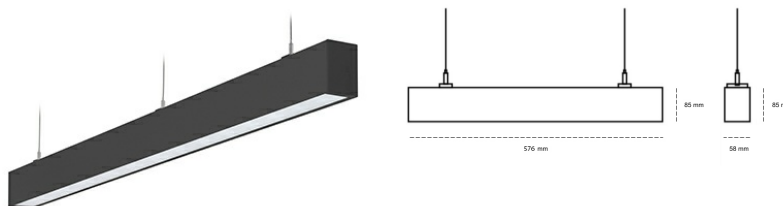

LINEAR LED LINE H 940 15W 576mm MICROPRYZMA BLACK | ON/OFF | THROUGH WIRING

Kod produktu: H056-K0002-2F940-##-H2M-ZLN9_350-##-3PO

LED	SMD
Barwa światła	4000 [K] STANDARD
CRI	90
Strumień led chip	1092 [lm]
Strumień światła z oprawy	655 [lm]
Zasilanie systemu	15 [W]
Wydajność oprawy oświetleniowej	44 [lm/W]
Kąt świecenia	MICROPRYZMA
Sterowanie	ON/OFF
MacAdam	3 SDCM

Linear LED

Oprawa profilowa ze źródłem światła LED, wyposażona w okablowanie przelotowe umożliwiające łączenie opraw w linii. Dostępność w kolorze białym, czarnym i szarym. Na zamówienie istnieje możliwość lakierowania na dowolny kolor z palety RAL. Profil wykonany z aluminium. Możliwość montażu natynkowego lub na zawieszach. Dostępne przesłony: nano opal, micro pryzma, low UGR.

OPRAWA

Waga	3,9 [kg]
Ochronność IP , IK , klasa	IP 20, IK 1,
Kolor oprawy	BLACK
Rodzaj przesłony	Plastic
Napięcie zasilania	220-240V 50-60Hz

Uwaga: Wszystkie dane są wartościami typowymi. Tolerancja pomiarów +/-10%. Funkcje systemu mogą ulec zmianie wraz z ulepszeniami produktu ze względu na postęp techniczny.