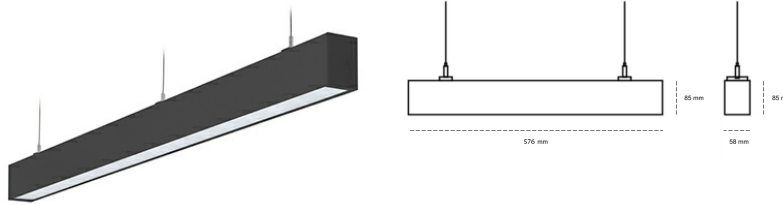

LINEAR LED LINE H 935 15W 576mm MICROPRYZMA BLACK | ON/OFF | THROUGH WIRING

Kod produktu: H056-K0002-2F935-##-H2M-ZLN9_350-##-3PO

| | |
|---------------------------------|-------------------|
| LED | SMD |
| Barwa światła | 3500 [K] STANDARD |
| CRI | 90 |
| Strumień led chip | 960 [lm] |
| Strumień światła z oprawy | 576 [lm] |
| Zasilanie systemu | 15 [W] |
| Wydajność oprawy oświetleniowej | 38 [lm/W] |
| Kąt świecenia | MICROPRYZMA |
| Sterowanie | ON/OFF |
| MacAdam | 3 SDCM |

Linear LED

Oprawa profilowa ze źródłem światła LED, wyposażona w okablowanie przelotowe umożliwiające łączenie opraw w linii. Dostępność w kolorze białym, czarnym i szarym. Na zamówienie istnieje możliwość lakierowania na dowolny kolor z palety RAL. Profil wykonany z aluminium. Możliwość montażu natynkowego lub na zawieszach. Dostępne przesłony: nano opal, micro pryzma, low UGR.

OPRAWA

| | |
|----------------------------|------------------|
| Waga | 3,9 [kg] |
| Ochronność IP , IK , klasa | IP 20, IK 1, |
| Kolor oprawy | BLACK |
| Rodzaj przesłony | Plastic |
| Napięcie zasilania | 220-240V 50-60Hz |