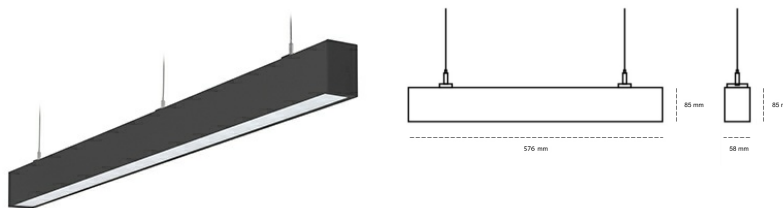

LINEAR LED LINE H 935 15W 576mm LOW UGR BLACK | ON/OFF |

LED	SMD
Barwa światła	3500 [K] STANDARD
CRI	90
Strumień led chip	960 [lm]
Strumień światła z oprawy	441 [lm]
Zasilanie systemu	15 [W]
Wydajność oprawy oświetleniowej	29 [lm/W]
Kąt świecenia	LOW UGR
Sterowanie	ON/OFF
MacAdam	3 SDCM

Linear LED

Oprawa profilowa ze źródłem światła LED. Dostępność w kolorze białym, czarnym i szarym. Na zamówienie istnieje możliwość lakierowania na dowolny kolor z palety RAL. Profil wykonany z aluminium. Możliwość montażu natynkowego lub na zawieszach. Dostępne przesłony: nano opal, micro pryzma, low UGR.

OPRAWA

Waga	3,9 [kg]
Ochronność IP , IK , klasa	IP 20, IK 1,
Kolor oprawy	BLACK
Rodzaj przesłony	Plastic
Napięcie zasilania	220-240V 50-60Hz

Uwaga: Wszystkie dane są wartościami typowymi. Tolerancja pomiarów +/-10%. Funkcje systemu mogą ulec zmianie wraz z ulepszeniami produktu ze względu na postęp techniczny.

OPCJE

kolor oprawy do wyboru z palety RAL - na zapytanie, możliwość pomalowania oprawy z uzyskaniem efektu drewna, możliwość sterowania mocą świecenia za pomocą systemu CASAMBI / DALI możliwość zastosowania modułów Tunable White

Wygenerowano: 16.07.2024

+48 32 388 80 00

www.cora.pl
cora@cora.pl

Ulica: Ignatza Hakuby 18
41-914 Bytom, Polska