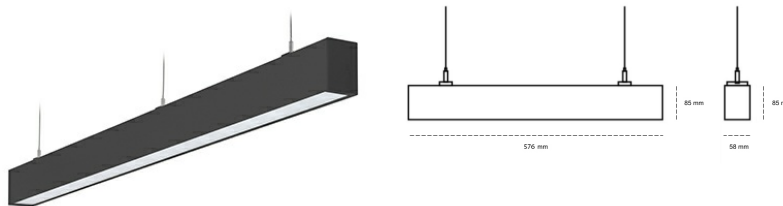

LINEAR LED LINE H 935 21W 576mm LOW UGR BLACK | ON/OFF |

LED	SMD
Barwa światła	3500 [K] STANDARD
CRI	90
Strumień led chip	2670 [lm]
Strumień światła z oprawy	1228 [lm]
Zasilanie systemu	21 [W]
Wydajność oprawy oświetleniowej	58 [lm/W]
Kąt świecenia	LOW UGR
Sterowanie	ON/OFF
MacAdam	3 SDCM

Linear LED

Oprawa profilowa ze źródłem światła LED. Dostępność w kolorze białym, czarnym i szarym. Na zamówienie istnieje możliwość lakierowania na dowolny kolor z palety RAL. Profil wykonany z aluminium. Możliwość montażu natynkowego lub na zawieszach. Dostępne przesłony: nano opal, micro pryzma, low UGR.

OPRAWA

Waga	3,9 [kg]
Ochronność IP , IK , klasa	IP 20, IK 1,
Kolor oprawy	BLACK
Rodzaj przesłony	Plastic
Napięcie zasilania	220-240V 50-60Hz

Uwaga: Wszystkie dane są wartościami typowymi. Tolerancja pomiarów +/-10%. Funkcje systemu mogą ulec zmianie wraz z ulepszeniami produktu ze względu na postęp techniczny.

OPCJE

kolor oprawy do wyboru z palety RAL - na zapytanie, możliwość pomalowania oprawy z uzyskaniem efektu drewna, możliwość sterowania mocą świecenia za pomocą systemu CASAMBI / DALI możliwość zastosowania modułów Tunable White

Wygenerowano: 16.07.2024

+48 32 388 80 00

www.cora.pl
cora@cora.pl

Ulica: Ignatza Hakuby 18
41-914 Bytom, Polska