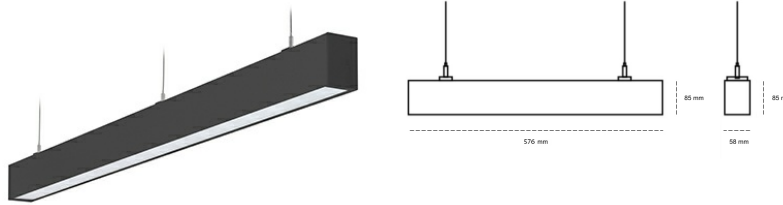

LINEAR LED LINE H 930 21W 576mm LOW UGR BLACK | ON/OFF |

LED	SMD
Barwa światła	3000 [K] STANDARD
CRI	90
Strumień led chip	2580 [lm]
Strumień światła z oprawy	1186 [lm]
Zasilanie systemu	21 [W]
Wydajność oprawy oświetleniowej	56 [lm/W]
Kąt świecenia	LOW UGR
Sterowanie	ON/OFF
MacAdam	3 SDCM

Linear LED

Oprawa profilowa ze źródłem światła LED. Dostępność w kolorze białym, czarnym i szarym. Na zamówienie istnieje możliwość lakierowania na dowolny kolor z palety RAL. Profil wykonany z aluminium. Możliwość montażu natynkowego lub na zawieszach. Dostępne przesłony: nano opal, micro pryzma, low UGR.

OPRAWA

Waga	3,9 [kg]
Ochronność IP , IK , klasa	IP 20, IK 1,
Kolor oprawy	BLACK
Rodzaj przesłony	Plastic
Napięcie zasilania	220-240V 50-60Hz

Uwaga: Wszystkie dane są wartościami typowymi. Tolerancja pomiarów +/-10%. Funkcje systemu mogą ulec zmianie wraz z ulepszeniami produktu ze względu na postęp techniczny.

OPCJE

kolor oprawy do wyboru z palety RAL - na zapytanie, możliwość pomalowania oprawy z uzyskaniem efektu drewna, możliwość sterowania mocą świecenia za pomocą systemu CASAMBI / DALI możliwość zastosowania modułów Tunable White

Wygenerowano: 14.08.2024

+48 32 388 80 00

www.cora.pl
cora@cora.pl

Ulica: Ignatza Hakuby 18
41-914 Bytom, Polska