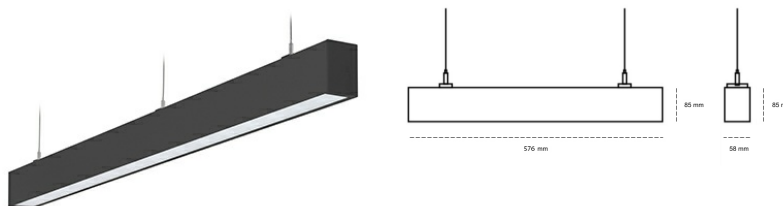

LINEAR LED LINE H 840 15W 576mm MICROPRYZMA BLACK | ON/OFF |

Kod produktu: H056-K0002-2F840-##-H2M-ZLN9_350-##-###

LED	SMD
Barwa światła	4000 [K] STANDARD
CRI	80
Strumień led chip	1140 [lm]
Strumień światła z oprawy	684 [lm]
Zasilanie systemu	15 [W]
Wydajność oprawy oświetleniowej	46 [lm/W]
Kąt świecenia	MICROPRYZMA
Sterowanie	ON/OFF
MacAdam	3 SDCM

Linear LED

Oprawa profilowa ze źródłem światła LED. Dostępność w kolorze białym, czarnym i szarym. Na zamówienie istnieje możliwość lakierowania na dowolny kolor z palety RAL. Profil wykonany z aluminium. Możliwość montażu natynkowego lub na zawieszach. Dostępne przesłony: nano opal, micro pryzma, low UGR.

OPRAWA

Waga	3,9 [kg]
Ochronność IP , IK , klasa	IP 20, IK 1,
Kolor oprawy	BLACK
Rodzaj przesłony	Plastic
Napięcie zasilania	220-240V 50-60Hz

Uwaga: Wszystkie dane są wartościami typowymi. Tolerancja pomiarów +/-10%. Funkcje systemu mogą ulec zmianie wraz z ulepszeniami produktu ze względu na postęp techniczny.