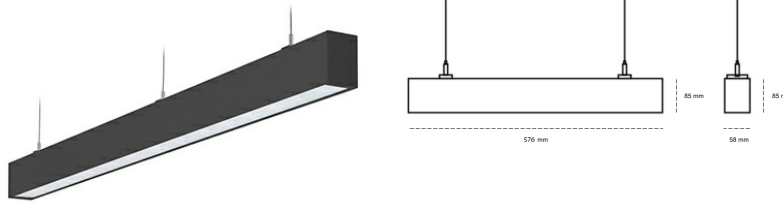

# LINEAR LED LINE H 840 21W 576mm MICROPRYZMA BLACK | ON/OFF |

Kod produktu: H056-K0002-2F840-##-H2M-ZLN7\_500-##-###

LED	SMD
Barwa światła	4000 [K] STANDARD
CRI	80
Strumień led chip	3186 [lm]
Strumień światła z oprawy	1911 [lm]
Zasilanie systemu	21 [W]
Wydajność oprawy oświetleniowej	91 [lm/W]
Kąt świecenia	MICROPRYZMA
Sterowanie	ON/OFF
MacAdam	3 SDCM

## Linear LED

Oprawa profilowa ze źródłem światła LED. Dostępność w kolorze białym, czarnym i szarym. Na zamówienie istnieje możliwość lakierowania na dowolny kolor z palety RAL. Profil wykonany z aluminium. Możliwość montażu natynkowego lub na zawieszach. Dostępne przesłony: nano opal, micro pryzma, low UGR.

## OPRAWA

Waga	3,9 [kg]
Ochronność IP , IK , klasa	IP 20, IK 1,
Kolor oprawy	BLACK
Rodzaj przesłony	Plastic
Napięcie zasilania	220-240V 50-60Hz

Uwaga: Wszystkie dane są wartościami typowymi. Tolerancja pomiarów +/-10%. Funkcje systemu mogą ulec zmianie wraz z ulepszeniami produktu ze względu na postęp techniczny.