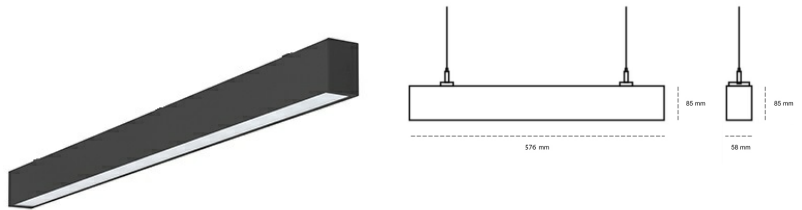

LINEAR LED LINE H 840 21W 576mm LOW UGR BLACK | ON/OFF |

LED	SMD
Barwa światła	4000 [K] STANDARD
CRI	80
Strumień led chip	3186 [lm]
Strumień światła z oprawy	1465 [lm]
Zasilanie systemu	21 [W]
Wydajność oprawy oświetleniowej	70 [lm/W]
Kąt świecenia	LOW UGR
Sterowanie	ON/OFF
MacAdam	3 SDCM

Linear LED

Oprawa profilowa ze źródłem światła LED. Dostępność w kolorze białym, czarnym i szarym. Na zamówienie istnieje możliwość lakierowania na dowolny kolor z palety RAL. Profil wykonany z aluminium. Możliwość montażu natynkowego lub na zawieszisach. Dostępne przesłony: nano opal, micro pryzma, low UGR.

OPRAWA

Waga	3,9 [kg]
Ochronność IP , IK , klasa	IP 20, IK 1,
Kolor oprawy	WHITE
Rodzaj przesłony	Plastic
Napięcie zasilania	220-240V 50-60Hz

Uwaga: Wszystkie dane są wartościami typowymi. Tolerancja pomiarów +/-10%. Funkcje systemu mogą ulec zmianie wraz z ulepszeniami produktu ze względu na postęp techniczny.

OPCJE

kolor oprawy do wyboru z palety RAL - na zapytanie, możliwość pomalowania oprawy z uzyskaniem efektu drewna, możliwość sterowania mocą świecenia za pomocą systemu CASAMBI / DALI możliwość zastosowania modułów Tunable White

Wygenerowano: 17.09.2024