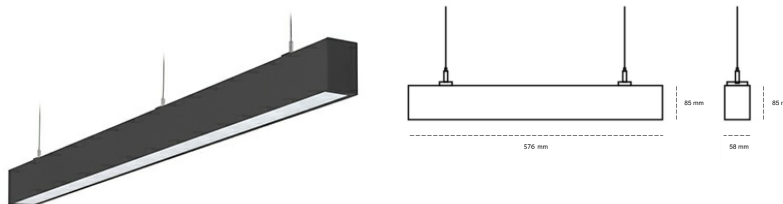

LINEAR LED LINE H 830 21W 576mm MICROPRYZMA BLACK | ON/OFF |

Kod produktu: H056-K0002-2F830-##-H2M-ZLN7_500-##-###

LED	SMD
Barwa światła	3000 [K] STANDARD
CRI	80
Strumień led chip	3054 [lm]
Strumień światła z oprawy	1801 [lm]
Zasilanie systemu	21 [W]
Wydajność oprawy oświetleniowej	86 [lm/W]
Kąt świecenia	MICROPRYZMA
Sterowanie	ON/OFF
MacAdam	3 SDCM

Linear LED

Oprawa profilowa ze źródłem światła LED. Dostępność w kolorze białym, czarnym i szarym. Na zamówienie istnieje możliwość lakierowania na dowolny kolor z palety RAL. Profil wykonany z aluminium. Możliwość montażu natynkowego lub na zawieszach. Dostępne przesłony: nano opal, micro pryzma, low UGR.

OPRAWA

Waga	3,9 [kg]
Ochronność IP , IK , klasa	IP 20, IK 1,
Kolor oprawy	BLACK
Rodzaj przesłony	Plastic
Napięcie zasilania	220-240V 50-60Hz

Uwaga: Wszystkie dane są wartościami typowymi. Tolerancja pomiarów +/-10%. Funkcje systemu mogą ulec zmianie wraz z ulepszeniami produktu ze względu na postęp techniczny.