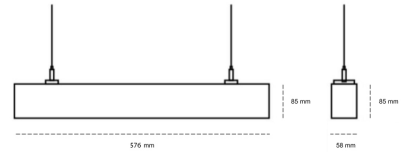

LINEAR LED LINE H 940 15W 576mm MICROPRYZMA GREY | ON/OFF |

LED	SMD
Barwa światła	4000 [K] STANDARD
CRI	90
Strumień led chip	990 [lm]
Strumień światła z oprawy	594 [lm]
Zasilanie systemu	15 [W]
Wydajność oprawy oświetleniowej	40 [lm/W]
Kąt świecenia	MICROPRYZMA
Sterowanie	ON/OFF
MacAdam	3 SDCM

Linear LED

Oprawa profilowa ze źródłem światła LED. Dostępność w kolorze białym, czarnym i szarym. Na zamówienie istnieje możliwość lakierowania na dowolny kolor z palety RAL. Profil wykonany z aluminium. Możliwość montażu natynkowego lub na zawieszisach. Dostępne przesłony: nano opal, micro pryzma, low UGR.

OPRAWA

Waga	3,9 [kg]
Ochronność IP , IK , klasa	IP 20, IK 1,
Kolor oprawy	BLACK
Rodzaj przesłony	Plastic
Napięcie zasilania	220-240V 50-60Hz

Uwaga: Wszystkie dane są wartościami typowymi. Tolerancja pomiarów +/-10%. Funkcje systemu mogą ulec zmianie wraz z ulepszeniami produktu ze względu na postęp techniczny.

OPCJE

kolor oprawy do wyboru z palety RAL - na zapytanie, możliwość pomalowania oprawy z uzyskaniem efektu drewna, możliwość sterowania mocą świecenia za pomocą systemu CASAMBI / DALI możliwość zastosowania modułów Tunable White

Wygenerowano: 17.09.2024