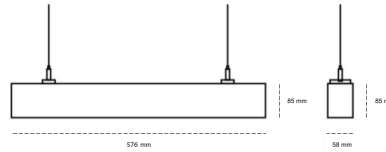

LINEAR LED LINE H 935 15W 576mm MICROPRYZMA GREY | ON/OFF |

Kod produktu: H056-K0001-2F935-##-H2M-ZLN9_350-##-###

| | |
|---------------------------------|-------------------|
| LED | SMD |
| Barwa światła | 3500 [K] STANDARD |
| CRI | 90 |
| Strumień led chip | 960 [lm] |
| Strumień światła z oprawy | 576 [lm] |
| Zasilanie systemu | 15 [W] |
| Wydajność oprawy oświetleniowej | 38 [lm/W] |
| Kąt świecenia | MICROPRYZMA |
| Sterowanie | ON/OFF |
| MacAdam | 3 SDCM |

OPRAWA

| | |
|----------------------------|------------------|
| Waga | 3,9 [kg] |
| Ochronność IP , IK , klasa | IP 20, IK 1, |
| Kolor oprawy | GREY |
| Rodzaj przesłony | Plastic |
| Napięcie zasilania | 220-240V 50-60Hz |