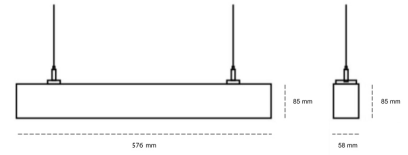

LINEAR LED LINE H 935 21W 576mm MICROPRYZMA GREY | ON/OFF | THROUGH WIRING

LED	SMD
Barwa światła	3500 [K] STANDARD
CRI	90
Strumień led chip	2670 [lm]
Strumień światła z oprawy	1602 [lm]
Zasilanie systemu	21 [W]
Wydajność oprawy oświetleniowej	76 [lm/W]
Kąt świecenia	MICROPRYZMA
Sterowanie	ON/OFF
MacAdam	3 SDCM

Linear LED

Oprawa profilowa ze źródłem światła LED, wyposażona w okablowanie przelotowe umożliwiające łączenie opraw w linii. Dostępność w kolorze białym, czarnym i szarym. Na zamówienie istnieje możliwość lakierowania na dowolny kolor z palety RAL. Profil wykonany z aluminium. Możliwość montażu natynkowego lub na zawieszach. Dostępne przesłony: nano opal, micro pryzma, low UGR.

OPRAWA

Waga	3,9 [kg]
Ochronność IP , IK , klasa	IP 20, IK 1,
Kolor oprawy	BLACK
Rodzaj przesłony	Plastic
Napięcie zasilania	220-240V 50-60Hz

Uwaga: Wszystkie dane są wartościami typowymi. Tolerancja pomiarów +/-10%. Funkcje systemu mogą ulec zmianie wraz z ulepszeniami produktu ze względu na postęp techniczny.

OPCJE

kolor oprawy do wyboru z palety RAL - na zapytanie, możliwość pomalowania oprawy z uzyskaniem efektu drewna, możliwość sterowania mocą świecenia za pomocą systemu CASAMBI / DALI możliwość zastosowania modułów Tunable White

Wygenerowano: 17.09.2024