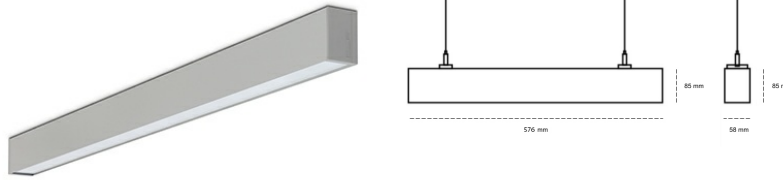

## LINEAR LED LINE H 930 15W 576mm MICROPRYZMA GREY | ON/OFF |

Kod produktu: H056-K0001-2F930-##-H2M-ZLN9\_350-##-###

LED	SMD
Barwa światła	3000 [K] STANDARD
CRI	90
Strumień led chip	930 [lm]
Strumień światła z oprawy	558 [lm]
Zasilanie systemu	15 [W]
Wydajność oprawy oświetleniowej	37 [lm/W]
Kąt świecenia	MICROPRYZMA
Sterowanie	ON/OFF
MacAdam	3 SDCM

### Linear LED

Oprawa profilowa ze źródłem światła LED. Dostępność w kolorze białym, czarnym i szarym. Na zamówienie istnieje możliwość lakierowania na dowolny kolor z palety RAL. Profil wykonany z aluminium. Możliwość montażu natynkowego lub na zawieszach. Dostępne przesłony: nano opal, micro pryzma, low UGR.

### OPRAWA

Waga	3,9 [kg]
Ochronność IP , IK , klasa	IP 20, IK 1,
Kolor oprawy	GREY
Rodzaj przesłony	Plastic
Napięcie zasilania	220-240V 50-60Hz

Uwaga: Wszystkie dane są wartościami typowymi. Tolerancja pomiarów +/-10%. Funkcje systemu mogą ulec zmianie wraz z ulepszeniami produktu ze względu na postęp techniczny.