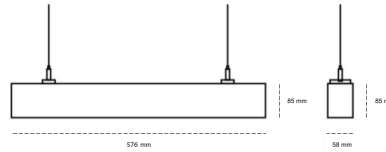

LINEAR LED LINE H 930 21W 576mm MICROPRYZMA GREY | ON/OFF |

Kod produktu: H056-K0001-2F930-##-H2M-ZLN7_500-##-###

LED	SMD
Barwa światła	3000 [K] STANDARD
CRI	90
Strumień led chip	2580 [lm]
Strumień światła z oprawy	1548 [lm]
Zasilanie systemu	21 [W]
Wydajność oprawy oświetleniowej	74 [lm/W]
Kąt świecenia	MICROPRYZMA
Sterowanie	ON/OFF
MacAdam	3 SDCM

OPRAWA

Waga	3,9 [kg]
Ochronność IP , IK , klasa	IP 20, IK 1,
Kolor oprawy	GREY
Rodzaj przesłony	Plastic
Napięcie zasilania	220-240V 50-60Hz

Uwaga: Wszystkie dane są wartościami typowymi. Tolerancja pomiarów +/-10%. Funkcje systemu mogą ulec zmianie wraz z ulepszeniami produktu ze względu na postęp techniczny.