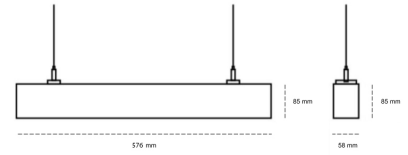

LINEAR LED LINE H 930 21W 576mm MICROPRYZMA GREY | ON/OFF | THROUGH WIRING

LED	SMD
Barwa światła	3000 [K] STANDARD
CRI	90
Strumień led chip	2580 [lm]
Strumień światła z oprawy	1548 [lm]
Zasilanie systemu	21 [W]
Wydajność oprawy oświetleniowej	74 [lm/W]
Kąt świecenia	MICROPRYZMA
Sterowanie	ON/OFF
MacAdam	3 SDCM

Linear LED

Oprawa profilowa ze źródłem światła LED, wyposażona w okablowanie przelotowe umożliwiające łączenie opraw w linii. Dostępność w kolorze białym, czarnym i szarym. Na zamówienie istnieje możliwość lakierowania na dowolny kolor z palety RAL. Profil wykonany z aluminium. Możliwość montażu natynkowego lub na zawieszach. Dostępne przesłony: nano opal, micro pryzma, low UGR.

OPRAWA

Waga	3,9 [kg]
Ochronność IP , IK , klasa	IP 20, IK 1,
Kolor oprawy	BLACK
Rodzaj przesłony	Plastic
Napięcie zasilania	220-240V 50-60Hz

Uwaga: Wszystkie dane są wartościami typowymi. Tolerancja pomiarów +/-10%. Funkcje systemu mogą ulec zmianie wraz z ulepszeniami produktu ze względu na postęp techniczny.

OPCJE

kolor oprawy do wyboru z palety RAL - na zapytanie, możliwość pomalowania oprawy z uzyskaniem efektu drewna, możliwość sterowania mocą świecenia za pomocą systemu CASAMBI / DALI możliwość zastosowania modułów Tunable White

Wygenerowano: 17.09.2024