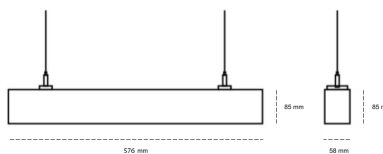

LINEAR LED LINE H 930 21W 576mm NANO OPAL GREY | ON/OFF |

LED	SMD
Barwa światła	3000 [K] STANDARD
CRI	90
Strumień led chip	2580 [lm]
Strumień światła z oprawy	1548 [lm]
Zasilanie systemu	21 [W]
Wydajność oprawy oświetleniowej	74 [lm/W]
Kąt świecenia	NANO OPAL
Sterowanie	ON/OFF
MacAdam	3 SDCM

Linear LED

Oprawa profilowa ze źródłem światła LED. Dostępność w kolorze białym, czarnym i szarym. Na zamówienie istnieje możliwość lakierowania na dowolny kolor z palety RAL. Profil wykonany z aluminium. Możliwość montażu natynkowego lub na zawieszach. Dostępne przesłony: nano opal, micro pryzma, low UGR.

OPRAWA

Waga	3,9 [kg]
Ochronność IP , IK , klasa	IP 20, IK 1,
Kolor oprawy	GREY
Rodzaj przesłony	Plastic
Napięcie zasilania	220-240V 50-60Hz

Uwaga: Wszystkie dane są wartościami typowymi. Tolerancja pomiarów +/-10%. Funkcje systemu mogą ulec zmianie wraz z ulepszeniami produktu ze względu na postęp techniczny.

OPCJE

kolor oprawy do wyboru z palety RAL - na zapytanie, możliwość pomalowania oprawy z uzyskaniem efektu drewna, możliwość sterowania mocą świecenia za pomocą systemu CASAMBI / DALI możliwość zastosowania modułów Tunable White

Wygenerowano: 16.07.2024

+48 32 388 80 00

www.corra.pl
cora@cora.pl

Ulica: Ignatza Hakuby 18
41-914 Bytom, Polska