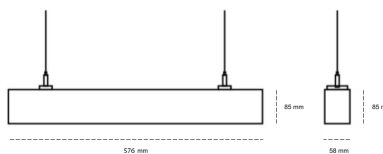

LINEAR LED LINE H 830 15W 576mm MICROPRYZMA GREY | ON/OFF |

Kod produktu: H056-K0001-2F830-##-H2M-ZLN9_350-##-###

LED	SMD
Barwa światła	3000 [K] STANDARD
CRI	80
Strumień led chip	1092 [lm]
Strumień światła z oprawy	644 [lm]
Zasilanie systemu	15 [W]
Wydajność oprawy oświetleniowej	43 [lm/W]
Kąt świecenia	MICROPRYZMA
Sterowanie	ON/OFF
MacAdam	3 SDCM

OPRAWA

Waga	3,9 [kg]
Ochronność IP , IK , klasa	IP 20, IK 1,
Kolor oprawy	GREY
Rodzaj przesłony	Plastic
Napięcie zasilania	220-240V 50-60Hz

Uwaga: Wszystkie dane są wartościami typowymi. Tolerancja pomiarów +/-10%. Funkcje systemu mogą ulec zmianie wraz z ulepszeniami produktu ze względu na postęp techniczny.