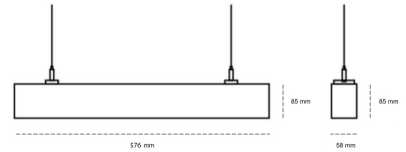

LINEAR LED LINE H 830 15W 576mm LOW UGR GREY | ON/OFF |

LED	SMD
Barwa światła	3000 [K] STANDARD
CRI	80
Strumień led chip	1092 [lm]
Strumień światła z oprawy	502 [lm]
Zasilanie systemu	15 [W]
Wydajność oprawy oświetleniowej	33 [lm/W]
Kąt świecenia	LOW UGR
Sterowanie	ON/OFF
MacAdam	3 SDCM

Linear LED

Oprawa profilowa ze źródłem światła LED. Dostępność w kolorze białym, czarnym i szarym. Na zamówienie istnieje możliwość lakierowania na dowolny kolor z palety RAL. Profil wykonany z aluminium. Możliwość montażu natynkowego lub na zawieszisach. Dostępne przesłony: nano opal, micro pryzma, low UGR.

OPRAWA

Waga	3,9 [kg]
Ochronność IP , IK , klasa	IP 20, IK 1,
Kolor oprawy	BLACK
Rodzaj przesłony	Plastic
Napięcie zasilania	220-240V 50-60Hz

Uwaga: Wszystkie dane są wartościami typowymi. Tolerancja pomiarów +/-10%. Funkcje systemu mogą ulec zmianie wraz z ulepszeniami produktu ze względu na postęp techniczny.

OPCJE

kolor oprawy do wyboru z palety RAL - na zapytanie, możliwość pomalowania oprawy z uzyskaniem efektu drewna, możliwość sterowania mocą świecenia za pomocą systemu CASAMBI / DALI możliwość zastosowania modułów Tunable White

Wygenerowano: 17.09.2024