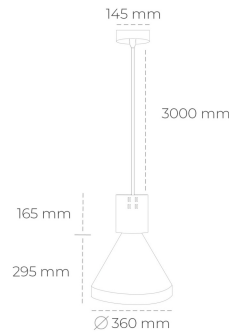

DOWNLIGHT PARTHEN 1 820 31W 38° WHITE MEAT PINK ON/OFF

Kod produktu: N221-K0003-VE820-H5-G38-ZA03_800-S1-###

LED	COB
Barwa światła	2000 [K] MEAT PINK
CRI	80
Strumień led chip	2495 [lm]
Strumień światła z oprawy	2245 [lm]
Zasilanie systemu	31 [W]
Wydajność oprawy oświetleniowej	72 [lm/W]
Kąt świecenia	38°
Sterowanie	ON/OFF
MacAdam	3 SDCM

Downlight LED

Zwieszana oprawa dekoracyjna. Obudowa oprawy wykonana ze stopów aluminium. Dostępna w kolorze białym, czarnym oraz na zamówienie istnieje możliwość lakierowania na dowolny kolor z palety RAL. Dostępne odbłyśniki w kątach 15, 23, 38, 45 i 60 stopni. Maksymalna moc lampy to 31W.

OPRAWA

Waga	2.13 [kg]
Ochronność IP , IK , klasa	IP 20, IK 1,
Kolor oprawy	WHITE
Rodzaj przesłony	Plastic
Napięcie zasilania	220-240V 50-60Hz

Uwaga: Wszystkie dane są wartościami typowymi. Tolerancja pomiarów +/- 10%. Funkcje systemu mogą ulec zmianie wraz z ulepszeniami produktu ze względu na postęp techniczny.