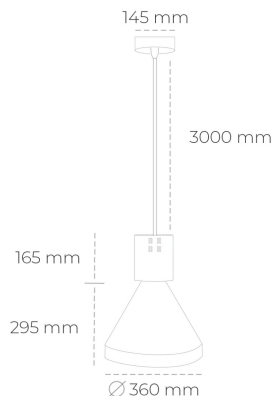

DOWNLIGHT PARTHEN 1 940 19W 45° WHITE | ON/OFF

LED	COB
Barwa światła	4000 [K] |
CRI	90
Strumień led chip	2416 [lm]
Strumień światła z oprawy	2174 [lm]
Zasilanie systemu	19 [W]
Wydajność oprawy oświetleniowej	114 [lm/W]
Kąt świecenia	45°
Sterowanie	ON/OFF
MacAdam	3 SDCM

Downlight LED

Zwieszana oprawa dekoracyjna. Obudowa oprawy wykonana ze stopów aluminium. Dostępna w kolorze białym, czarnym oraz na zamówienie istnieje możliwość lakierowania na dowolny kolor z palety RAL. Dostępne odbłyśniki w kątach 15, 23, 38, 45 i 60 stopni. Maksymalna moc lampy to 31W.

OPRAWA

Waga	2,13 [kg]
Ochronność IP , IK , klasa	IP 20, IK 1,
Kolor oprawy	WHITE
Rodzaj przelony	Plastic
Napięcie zasilania	220-240V 50-60Hz

Uwaga: Wszystkie dane są wartościami typowymi. Tolerancja pomiarów +/-10%. Funkcje systemu mogą ulec zmianie wraz z ulepszeniami produktu ze względu na postęp techniczny.

OPCJE

kolor oprawy do wyboru z palety RAL - na zapytanie, możliwość sterowania mocą świecenia za pomocą systemu CASAMBI / DALI / PHASE CUT

Wygenerowano: 26.06.2024

+48 32 388 80 00

www.corra.pl
cora@cora.pl

Ulica: Ignatza Hakuby 18
41-914 Bytom, Polska