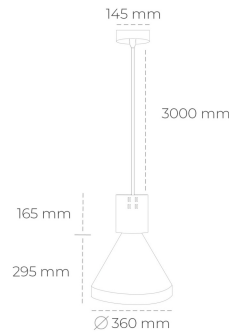

DOWNLIGHT PARTHEN 1 940 27W 23° WHITE | ON/OFF

Kod produktu: N221-K0003-RF940-H5-G23-ZA02_700-S1-###

LED	COB
Barwa światła	4000 [K]
CRI	90
Strumień led chip	3383 [lm]
Strumień światła z oprawy	3044 [lm]
Zasilanie systemu	27 [W]
Wydajność oprawy oświetleniowej	113 [lm/W]
Kąt świecenia	23°
Sterowanie	ON/OFF
MacAdam	3 SDCM

Downlight LED

Zwieszana oprawa dekoracyjna. Obudowa oprawy wykonana ze stopów aluminium. Dostępna w kolorze białym, czarnym oraz na zamówienie istnieje możliwość lakierowania na dowolny kolor z palety RAL. Dostępne odbłyśniki w kątach 15, 23, 38, 45 i 60 stopni. Maksymalna moc lampy to 31W.

OPRAWA

Waga	2.13 [kg]
Ochronność IP , IK , klasa	IP 20, IK 1,
Kolor oprawy	WHITE
Rodzaj przesłony	Plastic
Napięcie zasilania	220-240V 50-60Hz

Uwaga: Wszystkie dane są wartościami typowymi. Tolerancja pomiarów +/-10%. Funkcje systemu mogą ulec zmianie wraz z ulepszeniami produktu ze względu na postęp techniczny.