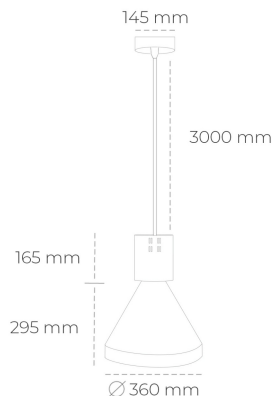

DOWNLIGHT PARTHEN 1 940 25W 23° WHITE | ON/OFF

LED	COB
Barwa światła	4000 [K] |
CRI	90
Strumień led chip	3141 [lm]
Strumień światła z oprawy	2826 [lm]
Zasilanie systemu	25 [W]
Wydajność oprawy oświetleniowej	113 [lm/W]
Kąt świecenia	23°
Sterowanie	ON/OFF
MacAdam	3 SDCM

Downlight LED

Zwieszana oprawa dekoracyjna. Obudowa oprawy wykonana ze stopów aluminium. Dostępna w kolorze białym, czarnym oraz na zamówienie istnieje możliwość lakierowania na dowolny kolor z palety RAL. Dostępne odbłyśniki w kątach 15, 23, 38, 45 i 60 stopni. Maksymalna moc lampy to 31W.

OPRAWA

Waga	2,13 [kg]
Ochronność IP , IK , klasa	IP 20, IK 1,
Kolor oprawy	WHITE
Rodzaj przestony	Plastic
Napięcie zasilania	220-240V 50-60Hz

Uwaga: Wszystkie dane są wartościami typowymi. Tolerancja pomiarów +/-10%. Funkcje systemu mogą ulec zmianie wraz z ulepszeniami produktu ze względu na postęp techniczny.

OPCJE

kolor oprawy do wyboru z palety RAL - na zapytanie, możliwość sterowania mocą świecenia za pomocą systemu CASAMBI / DALI / PHASE CUT

Wygenerowano: 26.06.2024

+48 32 388 80 00

www.corra.pl
cora@cora.pl

Ulica: Ignatza Hakuby 18
41-914 Bytom, Polska