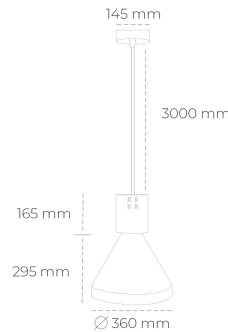

DOWNLIGHT PARTHEN 1 940 10W 15° WHITE | ON/OFF

Kod produktu: N221-K0003-RF940-H5-G15-ZA01_250-S1-###

LED	COB
Barwa światła	4000 [K]
CRI	90
Strumień led chip	1208 [lm]
Strumień światła z oprawy	1087 [lm]
Zasilanie systemu	10 [W]
Wydajność oprawy oświetleniowej	109 [lm/W]
Kąt świecenia	15°
Sterowanie	ON/OFF
MacAdam	3 SDCM

Downlight LED

Zwieszana oprawa dekoracyjna. Obudowa oprawy wykonana ze stopów aluminium. Dostępna w kolorze białym, czarnym oraz na zamówienie istnieje możliwość lakierowania na dowolny kolor z palety RAL. Dostępne odbłyśniki w kątach 15, 23, 38, 45 i 60 stopni. Maksymalna moc lampy to 31W.

OPRAWA

Waga	2.13 [kg]
Ochronność IP , IK , klasa	IP 20, IK 1,
Kolor oprawy	WHITE
Rodzaj przesłony	Plastic
Napięcie zasilania	220-240V 50-60Hz

Uwaga: Wszystkie dane są wartościami typowymi. Tolerancja pomiarów +/-10%. Funkcje systemu mogą ulec zmianie wraz z ulepszeniami produktu ze względu na postęp techniczny.