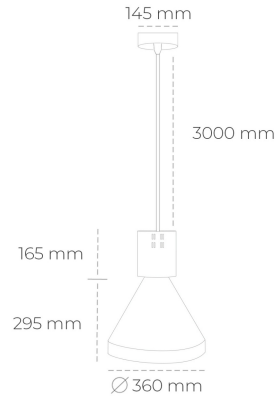

DOWNLIGHT PARTHEN 1 930 14W 23° WHITE | ON/OFF

LED	COB
Barwa światła	3000 [K] |
CRI	90
Strumień led chip	1613 [lm]
Strumień światła z oprawy	1451 [lm]
Zasilanie systemu	14 [W]
Wydajność oprawy oświetleniowej	104 [lm/W]
Kąt świecenia	23°
Sterowanie	ON/OFF
MacAdam	3 SDCM

Downlight LED

Zwieszana oprawa dekoracyjna. Obudowa oprawy wykonana ze stopów aluminium. Dostępna w kolorze białym, czarnym oraz na zamówienie istnieje możliwość lakierowania na dowolny kolor z palety RAL. Dostępne odbłyśniki w kątach 15, 23, 38, 45 i 60 stopni. Maksymalna moc lampy to 31W.

OPRAWA

Waga	2,13 [kg]
Ochronność IP , IK , klasa	IP 20, IK 1,
Kolor oprawy	WHITE
Rodzaj przelony	Plastic
Napięcie zasilania	220-240V 50-60Hz

Uwaga: Wszystkie dane są wartościami typowymi. Tolerancja pomiarów +/-10%. Funkcje systemu mogą ulec zmianie wraz z ulepszeniami produktu ze względu na postęp techniczny.

OPCJE

kolor oprawy do wyboru z palety RAL - na zapytanie, możliwość sterowania mocą świecenia za pomocą systemu CASAMBI / DALI / PHASE CUT

Wygenerowano: 26.06.2024

+48 32 388 80 00

www.corra.pl
cora@cora.pl

Ulica: Ignatza Hakuby 18
41-914 Bytom, Polska