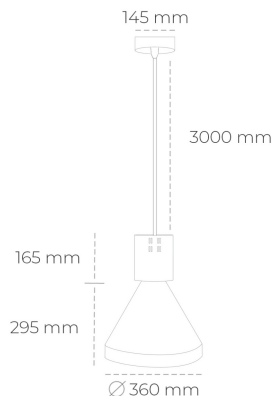

DOWNLIGHT PARTHEN 1 927 19W 23° WHITE | ON/OFF

LED	COB
Barwa światła	2700 [K] |
CRI	80
Strumień led chip	2222 [lm]
Strumień światła z oprawy	1999 [lm]
Zasilanie systemu	19 [W]
Wydajność oprawy oświetleniowej	105 [lm/W]
Kąt świecenia	23°
Sterowanie	ON/OFF
MacAdam	3 SDCM

Downlight LED

Zwieszana oprawa dekoracyjna. Obudowa oprawy wykonana ze stopów aluminium. Dostępna w kolorze białym, czarnym oraz na zamówienie istnieje możliwość lakierowania na dowolny kolor z palety RAL. Dostępne odbłyśniki w kątach 15, 23, 38, 45 i 60 stopni. Maksymalna moc lampy to 31W.

OPRAWA

Waga	2,13 [kg]
Ochronność IP , IK , klasa	IP 20, IK 1,
Kolor oprawy	WHITE
Rodzaj przelony	Plastic
Napięcie zasilania	220-240V 50-60Hz

Uwaga: Wszystkie dane są wartościami typowymi. Tolerancja pomiarów +/-10%. Funkcje systemu mogą ulec zmianie wraz z ulepszeniami produktu ze względu na postęp techniczny.

OPCJE

kolor oprawy do wyboru z palety RAL - na zapytanie, możliwość sterowania mocą świecenia za pomocą systemu CASAMBI / DALI / PHASE CUT

Wygenerowano: 26.06.2024

+48 32 388 80 00

www.corra.pl
cora@cora.pl

Ulica: Ignatza Hakuby 18
41-914 Bytom, Polska