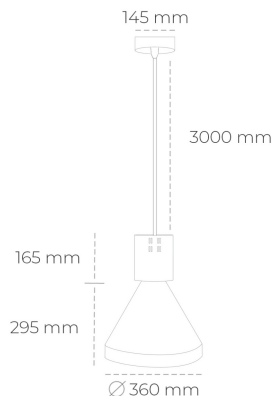

DOWNLIGHT PARTHEN 1 850 19W 60° WHITE | ON/OFF

LED	COB
Barwa światła	5000 [K] |
CRI	80
Strumień led chip	2895 [lm]
Strumień światła z oprawy	2605 [lm]
Zasilanie systemu	19 [W]
Wydajność oprawy oświetleniowej	137 [lm/W]
Kąt świecenia	60°
Sterowanie	ON/OFF
MacAdam	3 SDCM

Downlight LED

Zwieszana oprawa dekoracyjna. Obudowa oprawy wykonana ze stopów aluminium. Dostępna w kolorze białym, czarnym oraz na zamówienie istnieje możliwość lakierowania na dowolny kolor z palety RAL. Dostępne odbłyśniki w kątach 15, 23, 38, 45 i 60 stopni. Maksymalna moc lampy to 31W.

OPRAWA

Waga	2,13 [kg]
Ochronność IP , IK , klasa	IP 20, IK 1,
Kolor oprawy	WHITE
Rodzaj przelony	Plastic
Napięcie zasilania	220-240V 50-60Hz

Uwaga: Wszystkie dane są wartościami typowymi. Tolerancja pomiarów +/-10%. Funkcje systemu mogą ulec zmianie wraz z ulepszeniami produktu ze względu na postęp techniczny.

OPCJE

kolor oprawy do wyboru z palety RAL - na zapytanie, możliwość sterowania mocą świecenia za pomocą systemu CASAMBI / DALI / PHASE CUT

Wygenerowano: 26.06.2024

+48 32 388 80 00

www.corra.pl
cora@cora.pl

Ulica: Ignatza Hakuby 18
41-914 Bytom, Polska