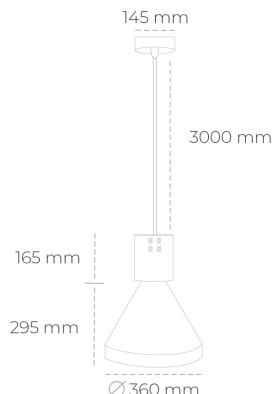

DOWNLIGHT PARTHEN 1 850 19W 45° WHITE | ON/OFF

LED	COB
Barwa światła	5000 [K] |
CRI	80
Strumień led chip	2895 [lm]
Strumień światła z oprawy	2605 [lm]
Zasilanie systemu	19 [W]
Wydajność oprawy oświetleniowej	137 [lm/W]
Kąt świecenia	45°
Sterowanie	ON/OFF
MacAdam	3 SDCM

Downlight LED

Zwieszana oprawa dekoracyjna. Obudowa oprawy wykonana ze stopów aluminium. Dostępna w kolorze białym, czarnym oraz na zamówienie istnieje możliwość lakierowania na dowolny kolor z palety RAL. Dostępne odbłyśniki w kątach 15, 23, 38, 45 i 60 stopni. Maksymalna moc lampy to 31W.

OPRAWA

Waga	2,13 [kg]
Ochronność IP , IK , klasa	IP 20, IK 1,
Kolor oprawy	WHITE
Rodzaj przelony	Plastic
Napięcie zasilania	220-240V 50-60Hz

Uwaga: Wszystkie dane są wartościami typowymi. Tolerancja pomiarów +/-10%. Funkcje systemu mogą ulec zmianie wraz z ulepszeniami produktu ze względu na postęp techniczny.

OPCJE

kolor oprawy do wyboru z palety RAL - na zapytanie, możliwość sterowania mocą świecenia za pomocą systemu CASAMBI / DALI / PHASE CUT

Wygenerowano: 29.06.2024

+48 32 388 80 00

www.corra.pl
cora@cora.pl

Ulica: Ignatza Hakuby 18
41-914 Bytom, Polska