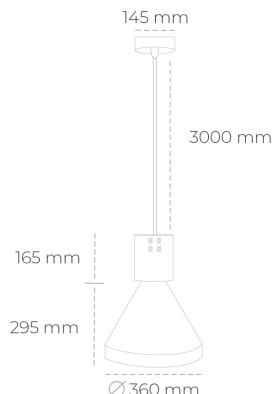

DOWNLIGHT PARTHEN 1 850 19W 15° WHITE | ON/OFF

LED	COB
Barwa światła	5000 [K] |
CRI	80
Strumień led chip	2895 [lm]
Strumień światła z oprawy	2605 [lm]
Zasilanie systemu	19 [W]
Wydajność oprawy oświetleniowej	137 [lm/W]
Kąt świecenia	15°
Sterowanie	ON/OFF
MacAdam	3 SDCM

Downlight LED

Zwieszana oprawa dekoracyjna. Obudowa oprawy wykonana ze stopów aluminium. Dostępna w kolorze białym, czarnym oraz na zamówienie istnieje możliwość lakierowania na dowolny kolor z palety RAL. Dostępne odbłyśniki w kątach 15, 23, 38, 45 i 60 stopni. Maksymalna moc lampy to 31W.

OPRAWA

Waga	2,13 [kg]
Ochronność IP , IK , klasa	IP 20, IK 1,
Kolor oprawy	WHITE
Rodzaj przelony	Plastic
Napięcie zasilania	220-240V 50-60Hz

Uwaga: Wszystkie dane są wartościami typowymi. Tolerancja pomiarów +/-10%. Funkcje systemu mogą ulec zmianie wraz z ulepszeniami produktu ze względu na postęp techniczny.

OPCJE

kolor oprawy do wyboru z palety RAL - na zapytanie, możliwość sterowania mocą świecenia za pomocą systemu CASAMBI / DALI / PHASE CUT

Wygenerowano: 29.06.2024

+48 32 388 80 00

www.corra.pl
cora@cora.pl

Ulica: Ignatza Hakuby 18
41-914 Bytom, Polska