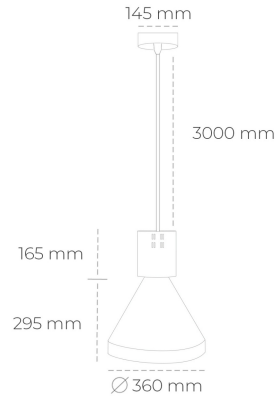

DOWNLIGHT PARTHEN 1 840 19W 23° WHITE | ON/OFF

LED	COB
Barwa światła	4000 [K] |
CRI	80
Strumień led chip	2839 [lm]
Strumień światła z oprawy	2555 [lm]
Zasilanie systemu	19 [W]
Wydajność oprawy oświetleniowej	134 [lm/W]
Kąt świecenia	23°
Sterowanie	ON/OFF
MacAdam	3 SDCM

Downlight LED

Zwieszana oprawa dekoracyjna. Obudowa oprawy wykonana ze stopów aluminium. Dostępna w kolorze białym, czarnym oraz na zamówienie istnieje możliwość lakierowania na dowolny kolor z palety RAL. Dostępne odbłyśniki w kątach 15, 23, 38, 45 i 60 stopni. Maksymalna moc lampy to 31W.

OPRAWA

Waga	2,13 [kg]
Ochronność IP , IK , klasa	IP 20, IK 1,
Kolor oprawy	WHITE
Rodzaj przelony	Plastic
Napięcie zasilania	220-240V 50-60Hz

Uwaga: Wszystkie dane są wartościami typowymi. Tolerancja pomiarów +/-10%. Funkcje systemu mogą ulec zmianie wraz z ulepszeniami produktu ze względu na postęp techniczny.

OPCJE

kolor oprawy do wyboru z palety RAL - na zapytanie, możliwość sterowania mocą świecenia za pomocą systemu CASAMBI / DALI / PHASE CUT

Wygenerowano: 29.06.2024

+48 32 388 80 00

www.corra.pl
cora@cora.pl

Ulica: Ignatza Hakuby 18
41-914 Bytom, Polska