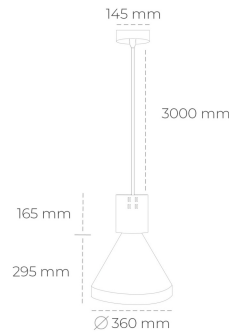

## DOWNLIGHT PARTHEN 1 835 19W 60° WHITE | ON/OFF

Kod produktu: N221-K0003-RF835-H5-G60-ZA01\_500-S1-###

LED	COB
Barwa światła	3500 [K]
CRI	80
Strumień led chip	2783 [lm]
Strumień światła z oprawy	2504 [lm]
Zasilanie systemu	19 [W]
Wydajność oprawy oświetleniowej	132 [lm/W]
Kąt świecenia	60°
Sterowanie	ON/OFF
MacAdam	3 SDCM

### Downlight LED

Zwieszana oprawa dekoracyjna. Obudowa oprawy wykonana ze stopów aluminium. Dostępna w kolorze białym, czarnym oraz na zamówienie istnieje możliwość lakierowania na dowolny kolor z palety RAL. Dostępne odbłyśniki w kątach 15, 23, 38, 45 i 60 stopni. Maksymalna moc lampy to 31W.

### OPRAWA

Waga	2.13 [kg]
Ochronność IP , IK , klasa	IP 20, IK 1,
Kolor oprawy	WHITE
Rodzaj przesłony	Plastic
Napięcie zasilania	220-240V 50-60Hz

Uwaga: Wszystkie dane są wartościami typowymi. Tolerancja pomiarów +/-10%. Funkcje systemu mogą ulec zmianie wraz z ulepszeniami produktu ze względu na postęp techniczny.