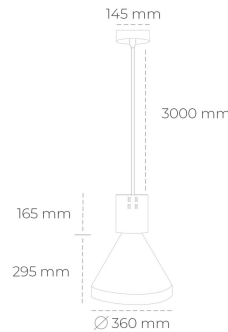

## DOWNLIGHT PARTHEN 1 835 21W 23° WHITE | ON/OFF

Kod produktu: N221-K0003-RF835-H5-G23-ZA02\_550-S1-###

LED	COB
Barwa światła	3500 [K]
CRI	80
Strumień led chip	3061 [lm]
Strumień światła z oprawy	2754 [lm]
Zasilanie systemu	21 [W]
Wydajność oprawy oświetleniowej	131 [lm/W]
Kąt świecenia	23°
Sterowanie	ON/OFF
MacAdam	3 SDCM

### Downlight LED

Zwieszana oprawa dekoracyjna. Obudowa oprawy wykonana ze stopów aluminium. Dostępna w kolorze białym, czarnym oraz na zamówienie istnieje możliwość lakierowania na dowolny kolor z palety RAL. Dostępne odbłyśniki w kątach 15, 23, 38, 45 i 60 stopni. Maksymalna moc lampy to 31W.

### OPRAWA

Waga	2.13 [kg]
Ochronność IP , IK , klasa	IP 20, IK 1,
Kolor oprawy	WHITE
Rodzaj przesłony	Plastic
Napięcie zasilania	220-240V 50-60Hz

Uwaga: Wszystkie dane są wartościami typowymi. Tolerancja pomiarów +/-10%. Funkcje systemu mogą ulec zmianie wraz z ulepszeniami produktu ze względu na postęp techniczny.