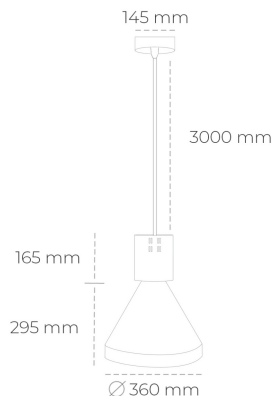

DOWNLIGHT PARTHEN 1 830 14W 38° WHITE | ON/OFF

LED	COB
Barwa światła	3000 [K] |
CRI	80
Strumień led chip	1905 [lm]
Strumień światła z oprawy	1714 [lm]
Zasilanie systemu	14 [W]
Wydajność oprawy oświetleniowej	122 [lm/W]
Kąt świecenia	38°
Sterowanie	ON/OFF
MacAdam	3 SDCM

Downlight LED

Zwieszana oprawa dekoracyjna. Obudowa oprawy wykonana ze stopów aluminium. Dostępna w kolorze białym, czarnym oraz na zamówienie istnieje możliwość lakierowania na dowolny kolor z palety RAL. Dostępne odbłyśniki w kątach 15, 23, 38, 45 i 60 stopni. Maksymalna moc lampy to 31W.

OPRAWA

Waga	2,13 [kg]
Ochronność IP , IK , klasa	IP 20, IK 1,
Kolor oprawy	WHITE
Rodzaj przelony	Plastic
Napięcie zasilania	220-240V 50-60Hz

Uwaga: Wszystkie dane są wartościami typowymi. Tolerancja pomiarów +/-10%. Funkcje systemu mogą ulec zmianie wraz z ulepszeniami produktu ze względu na postęp techniczny.

OPCJE

kolor oprawy do wyboru z palety RAL - na zapytanie, możliwość sterowania mocą świecenia za pomocą systemu CASAMBI / DALI / PHASE CUT

Wygenerowano: 26.06.2024

+48 32 388 80 00

www.corra.pl
cora@cora.pl

Ulica: Ignatza Hakuby 18
41-914 Bytom, Polska