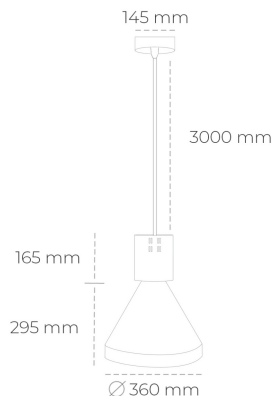

DOWNLIGHT PARTHEN 1 827 27W 60° WHITE | ON/OFF

LED	COB
Barwa światła	2700 [K] |
CRI	80
Strumień led chip	3772 [lm]
Strumień światła z oprawy	3394 [lm]
Zasilanie systemu	27 [W]
Wydajność oprawy oświetleniowej	126 [lm/W]
Kąt świecenia	60°
Sterowanie	ON/OFF
MacAdam	3 SDCM

Downlight LED

Zwieszana oprawa dekoracyjna. Obudowa oprawy wykonana ze stopów aluminium. Dostępna w kolorze białym, czarnym oraz na zamówienie istnieje możliwość lakierowania na dowolny kolor z palety RAL. Dostępne odbłyśniki w kątach 15, 23, 38, 45 i 60 stopni. Maksymalna moc lampy to 31W.

OPRAWA

Waga	2,13 [kg]
Ochronność IP , IK , klasa	IP 20, IK 1,
Kolor oprawy	WHITE
Rodzaj przelony	Plastic
Napięcie zasilania	220-240V 50-60Hz

Uwaga: Wszystkie dane są wartościami typowymi. Tolerancja pomiarów +/-10%. Funkcje systemu mogą ulec zmianie wraz z ulepszeniami produktu ze względu na postęp techniczny.

OPCJE

kolor oprawy do wyboru z palety RAL - na zapytanie, możliwość sterowania mocą świecenia za pomocą systemu CASAMBI / DALI / PHASE CUT

Wygenerowano: 26.06.2024

+48 32 388 80 00

www.corra.pl
cora@cora.pl

Ulica: Ignatza Hakuby 18
41-914 Bytom, Polska