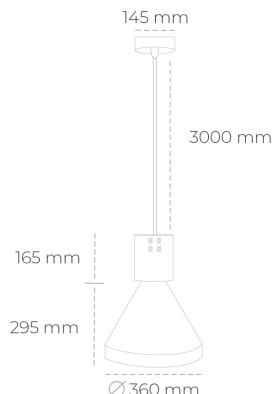

DOWNLIGHT PARTHEN 1 827 25W 23° WHITE | ON/OFF

LED	COB
Barwa światła	2700 [K] |
CRI	80
Strumień led chip	3502 [lm]
Strumień światła z oprawy	3151 [lm]
Zasilanie systemu	25 [W]
Wydajność oprawy oświetleniowej	126 [lm/W]
Kąt świecenia	23°
Sterowanie	ON/OFF
MacAdam	3 SDCM

Downlight LED

Zwieszana oprawa dekoracyjna. Obudowa oprawy wykonana ze stopów aluminium. Dostępna w kolorze białym, czarnym oraz na zamówienie istnieje możliwość lakierowania na dowolny kolor z palety RAL. Dostępne odbłyśniki w kątach 15, 23, 38, 45 i 60 stopni. Maksymalna moc lampy to 31W.

OPRAWA

Waga	2,13 [kg]
Ochronność IP , IK , klasa	IP 20, IK 1,
Kolor oprawy	WHITE
Rodzaj przestony	Plastic
Napięcie zasilania	220-240V 50-60Hz

Uwaga: Wszystkie dane są wartościami typowymi. Tolerancja pomiarów +/-10%. Funkcje systemu mogą ulec zmianie wraz z ulepszeniami produktu ze względu na postęp techniczny.

OPCJE

kolor oprawy do wyboru z palety RAL - na zapytanie, możliwość sterowania mocą świecenia za pomocą systemu CASAMBI / DALI / PHASE CUT

Wygenerowano: 26.06.2024

+48 32 388 80 00

www.corra.pl
cora@cora.pl

Ulica: Ignatza Hakuby 18
41-914 Bytom, Polska